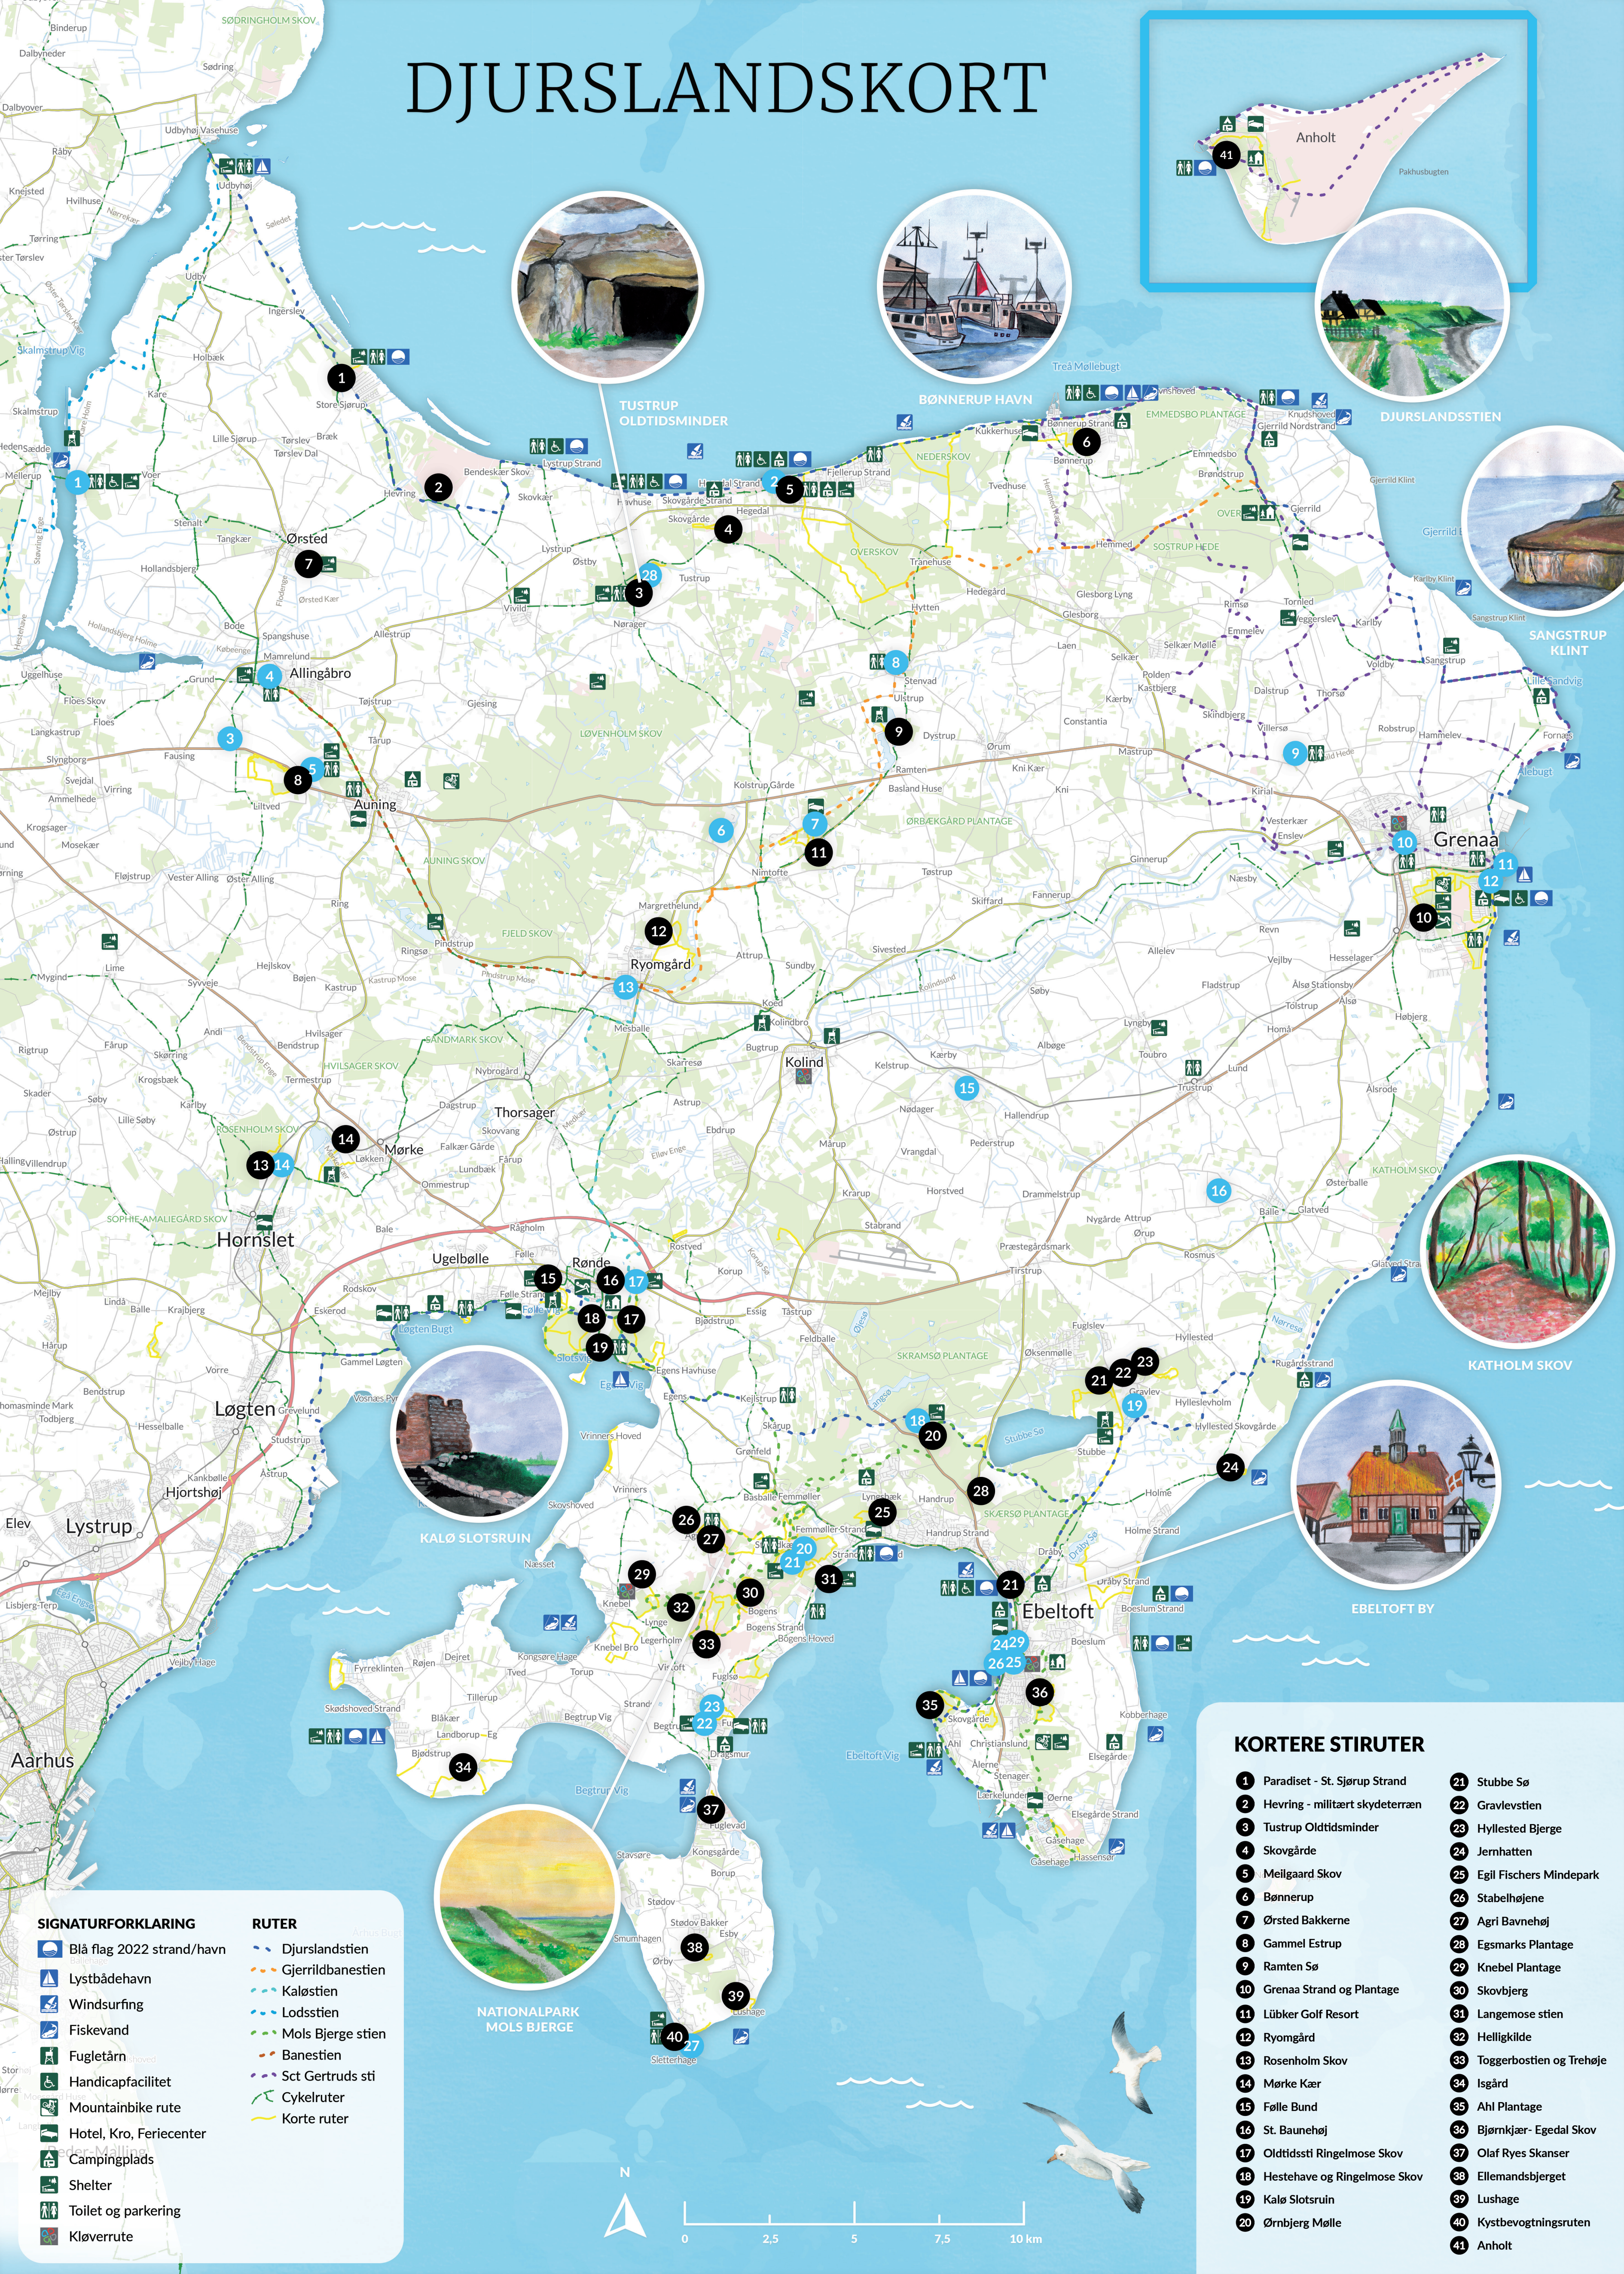

# DJURSLANDSKORT

**SIGNATURFORKLARING**

- Blå flag 2022 strand/havn
- Lystbådehavn
- Windsurfing
- Fiskevand
- Fugletårn
- Handicapfacilitet
- Mountainbike rute
- Hotel, Kro, Feriecenter
- Campingplads
- Shelter
- Toilet og parkering
- Kløverrute

**RUTER**

- Djurslandstien
- Gjerrildbanestien
- Kaløstien
- Lødsstien
- Mols Bjerge stien
- Banestien
- Sct Gertruds sti
- Cykelruter
- Korte ruter

**KORTERE STIRUTER**

1 Paradiset - St. Sjørup Strand	21 Stubbe Sø
2 Hevring - militært skydeterræn	22 Gravlevstien
3 Tustrup Oldtidsminder	23 Hyllested Bjerge
4 Skovgårde	24 Jernhatten
5 Meilgaard Skov	25 Egil Fischers Mindepark
6 Bønnerup	26 Stabelhøjene
7 Ørsted Bakkerne	27 Agri Bavnehøj
8 Gammel Estrup	28 Egsmarks Plantage
9 Ramten Sø	29 Knebel Plantage
10 Grenaa Strand og Plantage	30 Skovbjerg
11 Lübker Golf Resort	31 Langemose stien
12 Ryomgård	32 Helligkilde
13 Rosenholm Skov	33 Toggerbostien og Trehøje
14 Mørke Kær	34 Isgård
15 Følle Bund	35 Ahl Plantage
16 St. Baunehøj	36 Bjørnkjær- Egedal Skov
17 Oldtidssti Ringelose Skov	37 Olaf Ryes Skanser
18 Hestehave og Ringelose Skov	38 Ellemandsbjerget
19 Kalø Slotsruin	39 Lushage
20 Ørnbjerg Mølle	40 Kystbevogningsruten
	41 Anholt